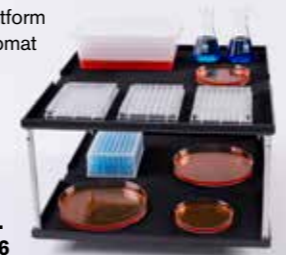

Platforms voor Orbitale Schudders

Dubbel platform met antislipmat

Artikel-Nr. 300200026

Dubbel universeel platform met 10 rollers