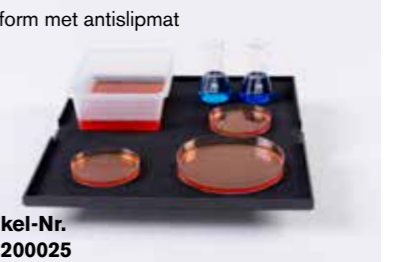

Artikel-Nr. 300200025

Platform voor erlenmeyerhouder