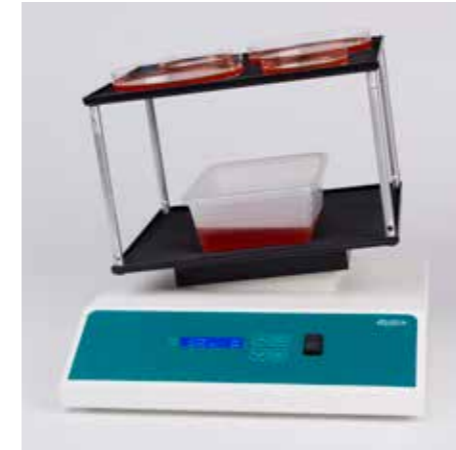

Orbitaal schudder MO 10 Art.-Nr. 98200001

- Alle afmetingen flesjes: >7 platformen
- Robuuste metalen behuizing: hoge temperatuurbestendigheid en duurzaamheid

Technische specificaties

Temperatuurbereik	0 °C tot +65 °C
Schudfrequentie	50 - 400 r/min.
Timer	0 - 120 minuten
Maximale belasting	10 kg
Afmeting platform (l x b)	350 x 400 mm
Buitenmaat (b x d x h)	410 x 570 x 140 mm
Gewicht	13,5 kg
Elektr. aansluiting	115/230V, 50/60 Hz

Platform met antislipmat

Artikel-Nr. 300200025

Platform voor erlenmeyerhouder

Artikel-Nr. 300200030

Platform voor 5 scheitrechters van 250 ml / 5 x 500 ml / 3 x 1000 ml

Artikel-Nr. 300200037

Platform voor 6 scheitrechters van 250 ml / 500 ml

3D-schudder 3DP 05 Art.-Nr. 982200001

Technische specificaties

Temperatuurwerkbereik	0 °C tot +50 °C
Schudfrequentie	5 tot 50 r/min
hellingshoek	8°
Timer	0 - 120 minuten
Maximale belasting	5 kg
Afmeting platform (l x b)	2 x 260 x 290 mm
Buitenmaat (b x d x h)	340 x 400 x 125 mm
Gewicht	8,4 kg
Elektr. aansluiting	115/230 V, 50/60 Hz

- **Robuuste metalen behuizing**
- **Stil in gebruik. Geschikt voor langdurig gebruik**

3D-schudder 3DL 05 Art.-Nr. 982300001

Technische specificaties

Temperatuurwerkbereik	0 °C tot +50 °C
Schudfrequentie	5 tot 50 r/min
Hellingshoek	4°
Timer	0 - 120 minuten
Maximale belasting	5 kg
Afmeting platform (l x b)	350 x 350 mm
Buitenmaat (b x d x h)	340 x 400 x 125 mm
Gewicht	8,7 kg
Elektr. aansluiting	115/230 V, 50/60 Hz